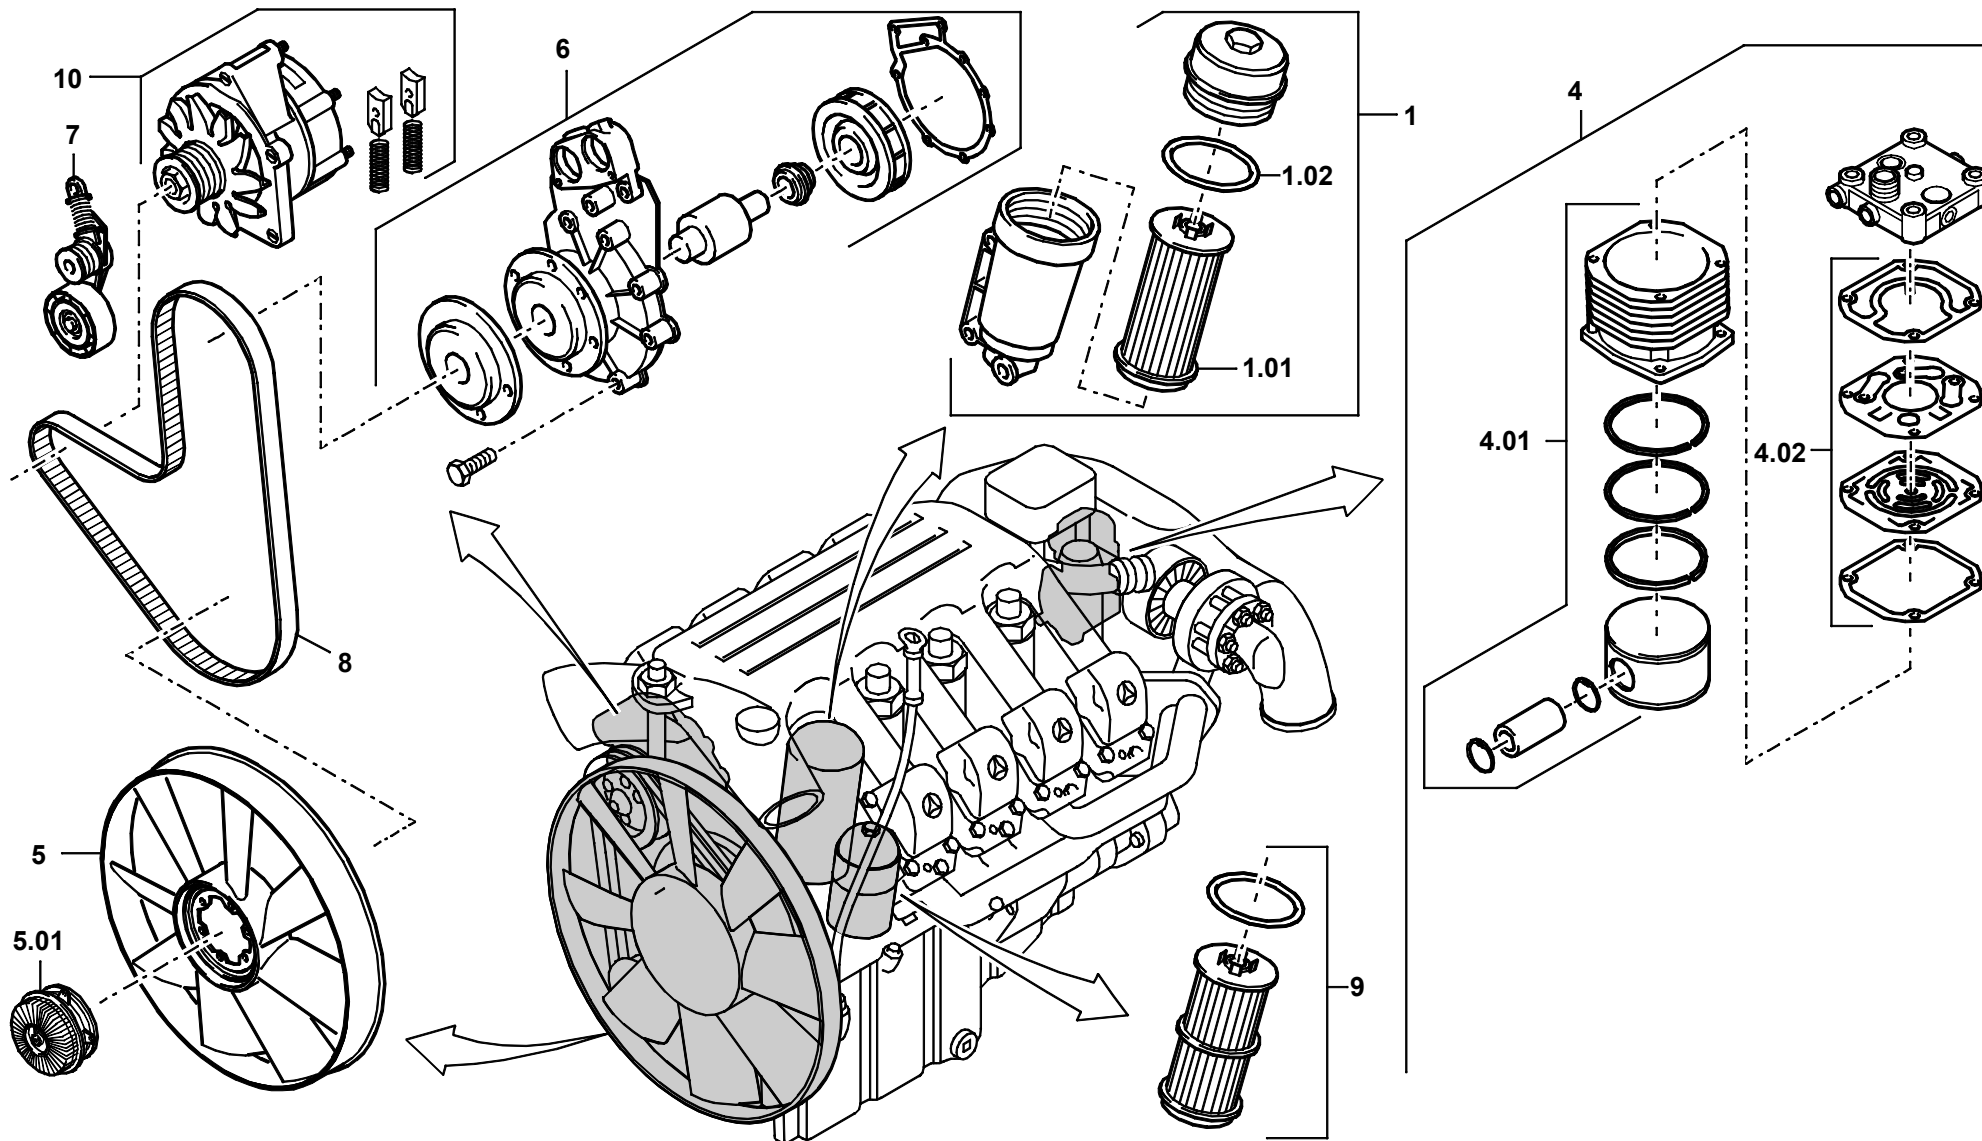

GROVE

DIESELMOTOR
DIESEL ENGINE

BILDTADEL
PICTORIAL DISPLAY

GMK 7450
BE 507

09.02

7414100932-ETL

1/2

GROVE

DIESELMOTOR
DIESEL ENGINE

BILDТАФЕЛ
PICTORIAL DISPLAY

GMK 7450
BE 507

09.02

7414100932-ETL

2/2